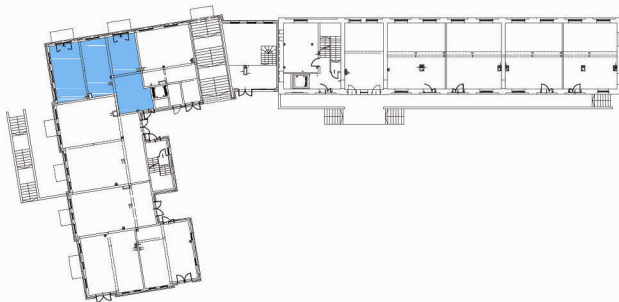

Rzut lokalu, skala 1:100

Rzut kondygnacji budynku, skala 1:1000

OPIS LOKALU (m²)

Lokal usługowy NR 9	98,74m ²
---------------------	---------------------

* wszystkie wymiary i powierzchnie podane są w świetle surowych ścian

**powierzchnia mieszkania może nieznacznie odbiegać od podanych wymiarów