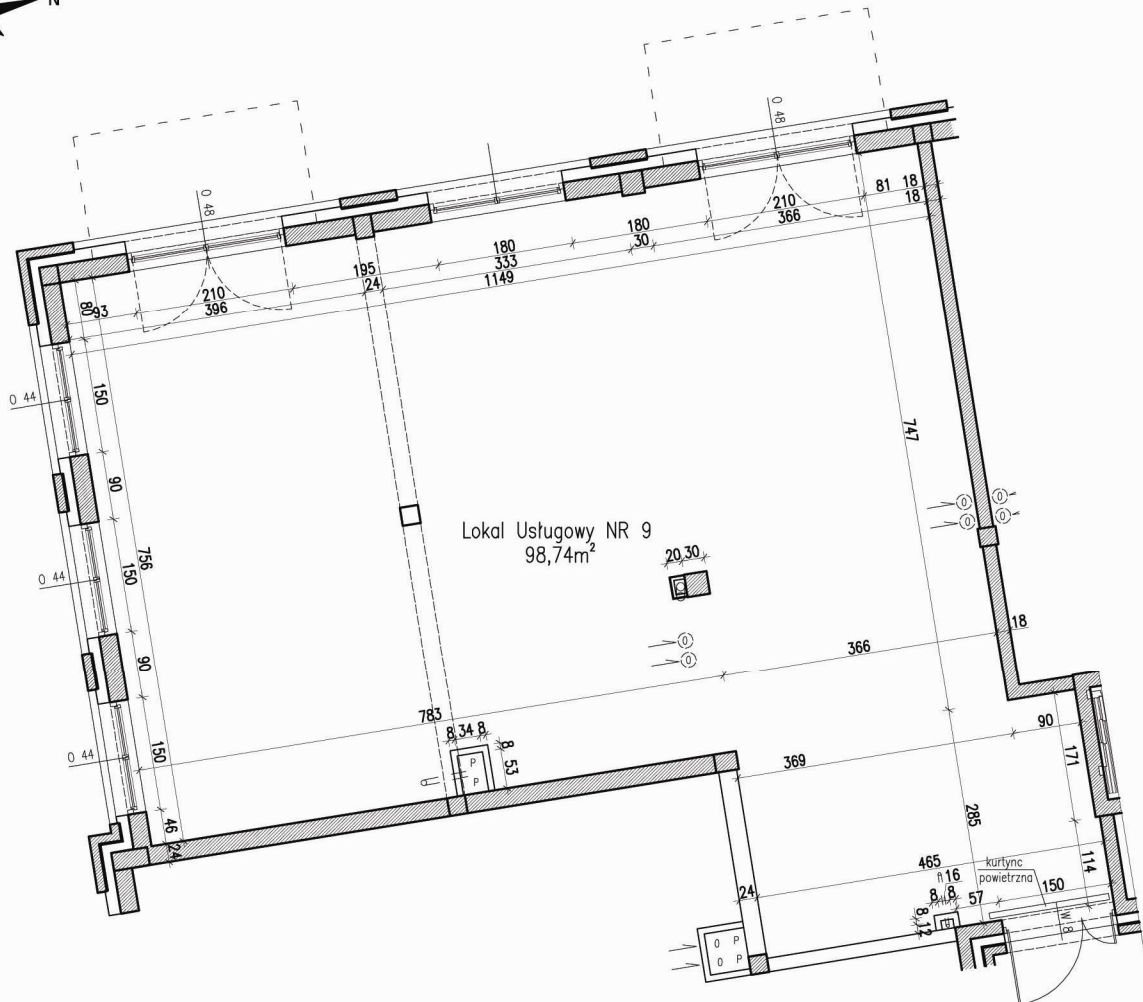

Rzut lokalu, skala 1:100

Rzut kondygnacji budynku, skala 1:1000

OPIS LOKALU (m²)

Lokal usługowy NR 9	98,74m ²
---------------------	---------------------

* wszystkie wymiary i powierzchnie podane są w świetle surowych ścian

**powierzchnia mieszkania może nieznacznie odbiegać od podanych wymiarów