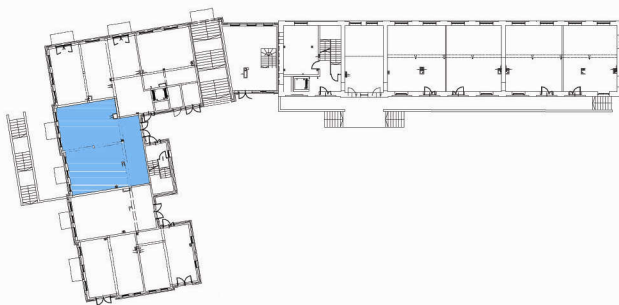

Rzut lokalu, skala 1:100

Rzut kondygnacji budynku, skala 1:1000

OPIS LOKALU (m²)

Lokal usługowy NR 8	115,04m ²
---------------------	----------------------

* wszystkie wymiary i powierzchnie podane są w świetle surowych ścian
**powierzchnia mieszkania może nieznacznie odbiegać od podanych wymiarów