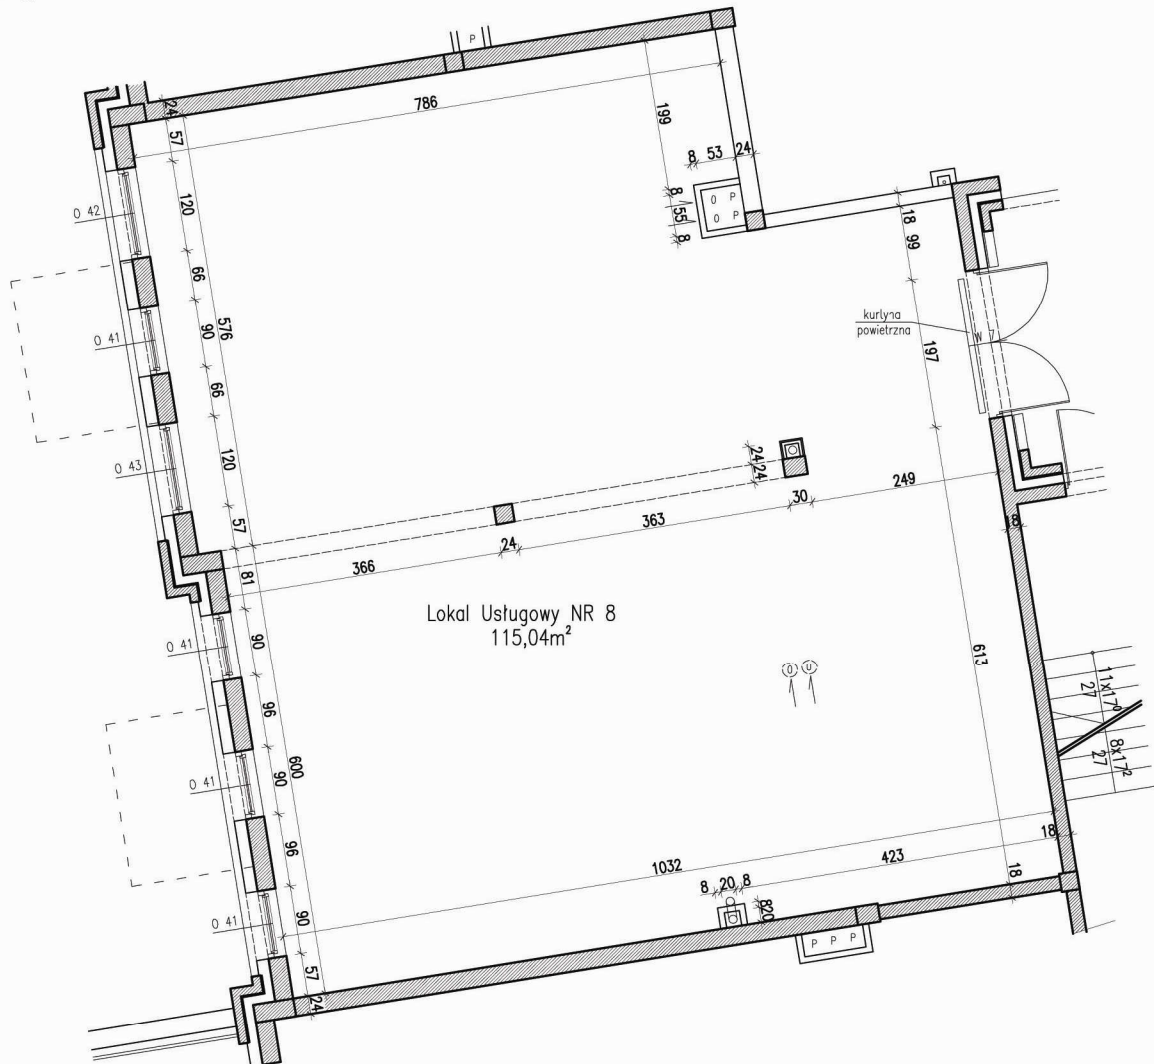

Rzut lokalu, skala 1:100

Rzut kondygnacji budynku, skala 1:1000

OPIS LOKALU (m²)

Lokal usługowy NR 8	115,04m ²
---------------------	----------------------

* wszystkie wymiary i powierzchnie podane są w świetle surowych ścian
**powierzchnia mieszkania może nieznacznie odbiegać od podanych wymiarów